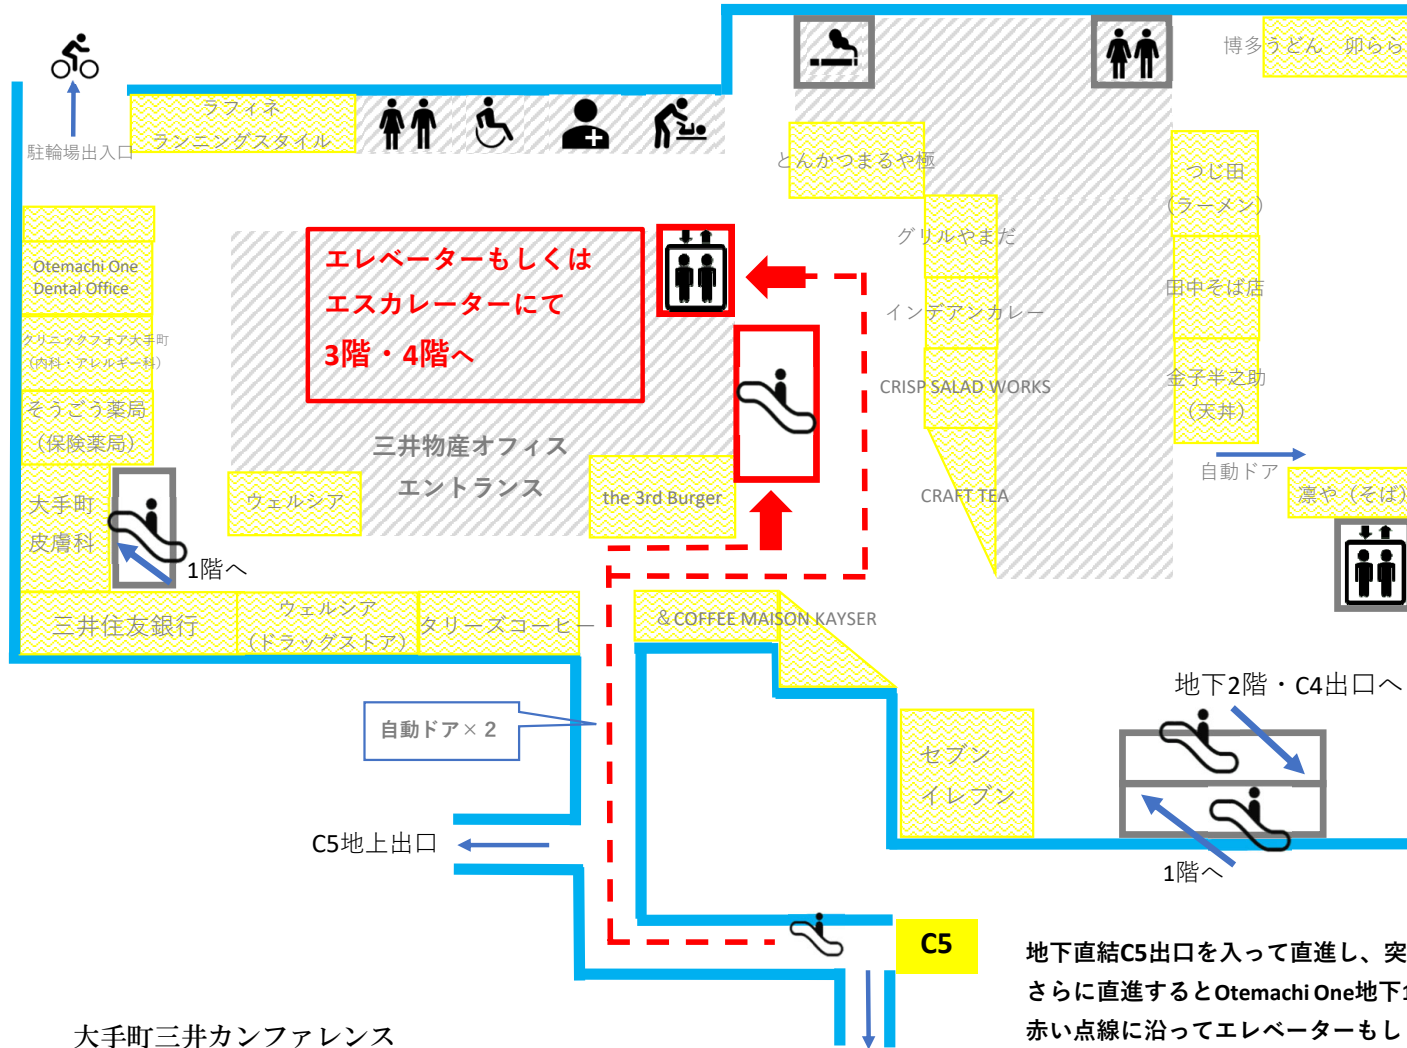

大手町三井カンファレンス 入館経路図

地下1F

《地下鉄C5出口からのアクセス》
※日・祝は閉鎖となります※

大手町三井カンファレンス
Otemachi Mitsui Conference

大手町パークビルディング

地下直結C5出口を入れて直進し、突き当りで右に曲がり、さらに直進するとOtemachi One地下1階入り口となります。赤い点線に沿ってエレベーターもしくはエスカレーターにて3階・4階へお越しください。（※日・祝は閉鎖となります）